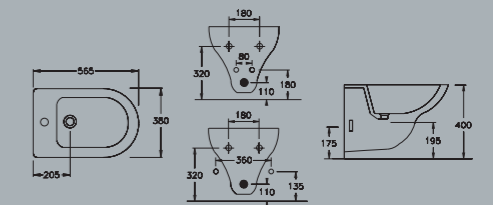

1

bidet marilyn sospeso monoforo
Fissaggio al muro tramite l'apposita staffa che può essere fornita da Hatria.

marilyn wall-hung bidet
For 1 hole tap fitting only. Installation to the wall with mounting frame (available on request).

bidet suspendu marilyn monotrou
Fixation murale par un bati support fourni par Hatria.

bidet marilyn suspendido de un orificio
Fijación a la pared con la correspondiente brida que puede suministrar Hatria.

подвесное биде майора с одним отверстием
Крепление к стене с помощью специальной скобы, которую поставляется по просьбе.

380x565

2

vaso marilyn sospeso
Fissaggio al muro tramite l'apposita staffa che può essere fornita da Hatria.

marilyn wall-hung water closet
Installation to the wall with mounting frame (available on request). 6 liters certificate.

cuvette suspendue marilyn monotrou
Fixation murale par un bati spécial fourni par Hatria.

inodoro marilyn suspendido
Fijación a la pared con la correspondiente brida que puede suministrar Hatria.

подвесной унитаз marilyn
Крепление к стене с помощью специальной скобы, которую поставляется по просьбе.

370x565

YOJA