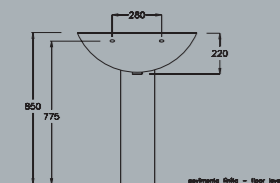

1

lavabo marilyn 60 con colonna
Fissaggio al muro tramite bulloni.

marilyn wash basin 60 with pedestal
Installation to the wall with fixing bolts.

lavabo marilyn 60 sur colonne
Fixations murales par boulons.

lavabo marilyn 60 con pedestal
Fijación a la pared con tornillos.

умывальник с постаментом marilyn 60
Крепление к стене с помощью винтов.

600x485

2

lavabo marilyn 60 con semicolonna
Fissaggio al muro tramite bulloni.

marilyn wash basin 60 with half pedestal
Installation to the wall with fixing bolts.

lavabo marilyn 60 sur cache siphon
Fixations murales par boulons.

lavabo marilyn con semipedestal
Fijación a la pared con tornillos.

умывальник с полупостаментом marilyn 60
Крепление к стене с помощью винтов.

600x485

3

lavabo marilyn da semincasso
Per installazione su mobile. La dima di taglio è fornita con il pezzo.

marilyn semi-countertop wash basin
To be mounted in a vanity unit.

lavabo marilyn semi encastré
Pour installation sur meuble. Gabarit de montage fourni avec la pièce.

lavabo marilyn semiempotrado
Para instalación sobre mueble. La plantilla de corte se suministra junto con la pieza.

полувстраиваемый умывальник marilyn
Для установки на мебель; шаблон выреза поставляется с изделием.

655x540