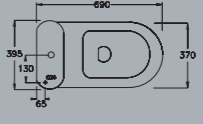

1

vaso marilyn monoblocco
Scarico parete. Curva per scarico terra fornita con il pezzo. Scarico utile 6 litri.

marilyn coupled water closet
Wall back outlet. A pvc "s" trap convertor is inclusive. 6 liters flush.

cuvette monobloc marilyn
Sortie verticale. Pipe fournie avec la pièce. 6 litres.

inodoro marilyn monobloque
Sumidero en la pared. El codo para el desagüe en el suelo se suministra junto con la pieza. Descarga útil: 6 litros.

унитаз моноблок marilyn
Слив в стену. Колено для осуществления слива в пол включено. Полезный объем слива 6 л.

370x690