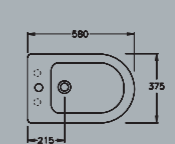

1

bidet marilyn monoforo
Predisposizione triforo con uscita dell'acqua dalla rubinetteria.

marilyn bidet
One hole bidet.

bidet monotrou marilyn
Pré-percé trois trous avec alimentation par la robinetterie.

bidet marilyn de un orificio
Predisposición para tres orificios con salida del agua por los grifos.

биде с одним отверстием marilyn
Предусмотрены три отверстия с выходом воды из смесителя.

375x580

2

vaso marilyn
Scarico parete. Curva per scarico terra fornita con il pezzo. Scarico utile 6 litri.

marilyn water closet
Wall back outlet. A pvc "s" trap convertor is inclusive. 6 liters flush.

cuvette marilyn sortie verticale
Pipe fournie avec la pièce. 6 litres.

inodoro marilyn
Sumidero en la pared. El codo para el desagüe en el suelo se suministra junto con la pieza. Descarga útil: 6 litros.

унитаз marilyn
Слив в стену. Колено для осуществления слива в пол включено. Полезный объем слива 6 л.

370x570