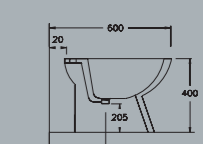

1

bidet marilyn monoforo
Predisposizione triforo con uscita dell'acqua dalla rubinetteria.

marilyn bidet
One hole bidet.

bidet monotrou marilyn
Pré-percé trois trous avec alimentation par la robinetterie.

bidet marilyn de un orificio
Predisposición para tres orificios con salida del agua por los grifos.

биде с одним отверстием marilyn
Предусмотрены три отверстия с выходом воды из смесителя.

375x580

2

vaso marilyn
Scarico parete. Curva per scarico terra fornita con il pezzo. Scarico utile 6 litri.

marilyn water closet
Wall back outlet. A pvc "s" trap convertor is inclusive. 6 liters flush.

cuvette marilyn sortie verticale
Pipe fournie avec la pièce. 6 litres.

inodoro marilyn
Sumidero en la pared. El codo para el desagüe en el suelo se suministra junto con la pieza. Descarga útil: 6 litros.

унитаз marilyn
Слив в стену. Колено для осуществления слива в пол включено. Полезный объем слива 6 л.

370x570