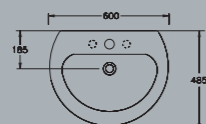

1

lavabo marilyn 60 con colonna
Fissaggio al muro tramite bulloni.

marilyn wash basin 60 with pedestal
Installation to the wall with fixing bolts.

lavabo marilyn 60 sur colonne
Fixations murales par boulons.

lavabo marilyn 60 con pedestal
Fijación a la pared con tornillos.

умывальник с постаментом marilyn 60
Крепление к стене с помощью винтов.

600x485

2

lavabo marilyn 60 con semicolonna
Fissaggio al muro tramite bulloni.

marilyn wash basin 60 with half pedestal
Installation to the wall with fixing bolts.

lavabo marilyn 60 sur cache siphon
Fixations murales par boulons.

lavabo marilyn con semipedestal
Fijación a la pared con tornillos.

умывальник с полупостаментом marilyn 60
Крепление к стене с помощью винтов.

600x485

3

lavabo marilyn da semincasso
Per installazione su mobile. La dima di taglio è fornita con il pezzo.

marilyn semi-countertop wash basin
To be mounted in a vanity unit.

lavabo marilyn semi encastré
Pour installation sur meuble. Gabarit de montage fourni avec la pièce.

lavabo marilyn semiempotrado
Para instalación sobre mueble. La plantilla de corte se suministra junto con la pieza.

полувстраиваемый умывальник marilyn
Для установки на мебель; шаблон выреза поставляется с изделием.

655x540