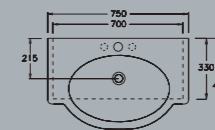

Se puede instalar sobre mueble o fijar a la pared con tornillos.

умывальник shirley 75

Установка на мебель или к стене с помощью винтов.

750x495

2

YU66

3

Y0B1

1

bidet marilyn monoforo
Predisposizione triforo con uscita dell'acqua dalla rubinetteria.

marilyn bidet
One hole bidet.

bidet monotrou marilyn
Pré-percé trois trous avec alimentation par la robinetterie.