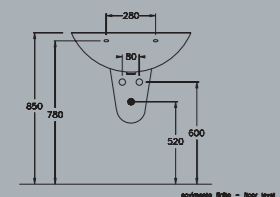

1

lavabo marilyn 60 con colonna
Fissaggio al muro tramite bulloni.

marilyn wash basin 60 with pedestal
Installation to the wall with fixing bolts.

lavabo marilyn 60 sur colonne
Fixations murales par boulons.

lavabo marilyn 60 con pedestal
Fijación a la pared con tornillos.

умывальник с постаментом marilyn 60
Крепление к стене с помощью винтов.

600x485

2

lavabo marilyn 60 con semicolonna
Fissaggio al muro tramite bulloni.

marilyn wash basin 60 with half pedestal
Installation to the wall with fixing bolts.

lavabo marilyn 60 sur cache siphon
Fixations murales par boulons.

lavabo marilyn con semipedestal
Fijación a la pared con tornillos.

умывальник с полупостаментом marilyn 60
Крепление к стене с помощью винтов.

600x485

3

lavabo marilyn da semincasso
Per installazione su mobile. La dima di taglio è fornita con il pezzo.

marilyn semi-countertop wash basin
To be mounted in a vanity unit.

lavabo marilyn semi encastré
Pour installation sur meuble. Gabarit de montage fourni avec la pièce.

lavabo marilyn semiempotrado
Para instalación sobre mueble. La plantilla de corte se suministra junto con la pieza.

полувстраиваемый умывальник marilyn
Для установки на мебель; шаблон выреза поставляется с изделием.

655x540