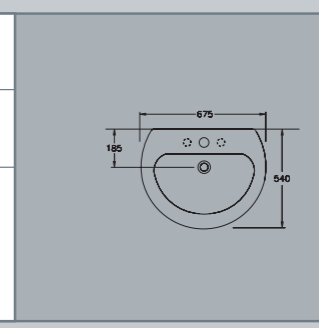

1

lavabo marilyn 68 con colonna
Fissaggio al muro tramite bulloni.

marilyn wash basin 68 with pedestal
Installation to the wall with fixing bolts.

lavabo marilyn 68 sur cache siphon
Fixations murales par boulons.

lavabo marilyn 68 con pedestal
Fijación a la pared con tornillos.

умывальник с постаментом marilyn 68
Крепление к стене с помощью винтов.

675x540

2

lavabo marilyn 68 con semicolonna
Fissaggio al muro tramite bulloni.

marilyn wash basin 68 with half pedestal
Installation to the wall with fixing bolts.

lavabo marilyn 68 sur cache siphon
Fixations murales par boulons.

lavabo marilyn 68 con semipedestal
Fijación a la pared con tornillos.

умывальник с полупостаментом marilyn 68
Крепление к стене с помощью винтов.

675x540