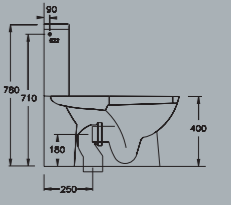

1

vaso marilyn monoblocco
Scarico parete. Curva per scarico terra fornita con il pezzo. Scarico utile 6 litri.

marilyn coupled water closet
Wall back outlet. A pvc "s" trap convertor is inclusive. 6 liters flush.

cuvette monobloc marilyn
Sortie verticale. Pipe fournie avec la pièce. 6 litres.

inodoro marilyn monobloque
Sumidero en la pared. El codo para el desagüe en el suelo se suministra junto con la pieza. Descarga útil: 6 litros.

унитаз моноблок marilyn
Слив в стену. Колено для осуществления слива в пол включено. Полезный объем слива 6 л.

370x690