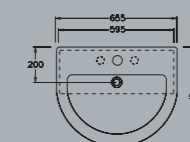

1

lavabo marilyn 60 con colonna
Fissaggio al muro tramite bulloni.

marilyn wash basin 60 with pedestal
Installation to the wall with fixing bolts.

lavabo marilyn 60 sur colonne
Fixations murales par boulons.

lavabo marilyn 60 con pedestal
Fijación a la pared con tornillos.

умывальник с постаментом marilyn 60
Крепление к стене с помощью винтов.

600x485

2

lavabo marilyn 60 con semicolonna
Fissaggio al muro tramite bulloni.

marilyn wash basin 60 with half pedestal
Installation to the wall with fixing bolts.

lavabo marilyn 60 sur cache siphon
Fixations murales par boulons.

lavabo marilyn con semipedestal
Fijación a la pared con tornillos.

умывальник с полупостаментом marilyn 60
Крепление к стене с помощью винтов.

600x485

3

lavabo marilyn da semincasso
Per installazione su mobile. La dima di taglio è fornita con il pezzo.

marilyn semi-countertop wash basin
To be mounted in a vanity unit.

lavabo marilyn semi encastré
Pour installation sur meuble. Gabarit de montage fourni avec la pièce.

lavabo marilyn semiempotrado
Para instalación sobre mueble. La plantilla de corte se suministra junto con la pieza.

полувстраиваемый умывальник marilyn
Для установки на мебель; шаблон выреза поставляется с изделием.

655x540