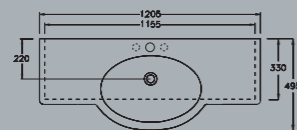

1

lavabo shirley 120
Può essere utilizzato su mobile o installato a muro con bulloni.

shirley wash basin 120
Can be used as countertop wash basin or installed to the wall with fixing bolts.

plan de toilette shirley 120
Utilisation sur meuble ou simple installation murale par boulons.

lavabo shirley 120
Se puede instalar sobre mueble o fijar a la pared con tornillos.

умывальник shirley 120
Установка на мебель или к стене с помощью винтов.

1205x495

2

lavabo shirley 105
Può essere utilizzato su mobile o installato a muro con bulloni.

shirley wash basin 105
Can be used as countertop wash basin or installed to the wall with fixing bolts.

plan de toilette shirley 105
Utilisation sur meuble ou simple installation murale par boulons.

lavabo shirley 105
Se puede instalar sobre mueble o fijar a la pared con tornillos.

умывальник shirley 105
Установка на мебель или к стене с помощью винтов.

1055x495

1

2