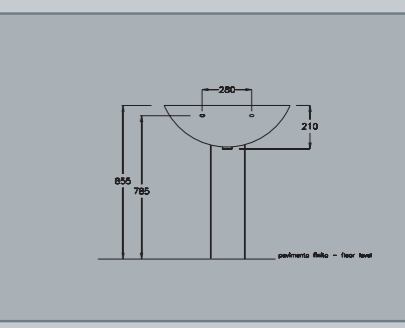

1

lavabo marilyn 68 con colonna
Fissaggio al muro tramite bulloni.

marilyn wash basin 68 with pedestal
Installation to the wall with fixing bolts.

lavabo marilyn 68 sur cache siphon
Fixations murales par boulons.

lavabo marilyn 68 con pedestal
Fijación a la pared con tornillos.

умывальник с постаментом marilyn 68
Крепление к стене с помощью винтов.

675x540

2

lavabo marilyn 68 con semicolonna
Fissaggio al muro tramite bulloni.

marilyn wash basin 68 with half pedestal
Installation to the wall with fixing bolts.

lavabo marilyn 68 sur cache siphon
Fixations murales par boulons.

lavabo marilyn 68 con semipedestal
Fijación a la pared con tornillos.

умывальник с полупостаментом marilyn 68
Крепление к стене с помощью винтов.

675x540

1

lavabo marilyn 60 con colonna
Fissaggio al muro tramite bulloni.

marilyn wash basin 60 with pedestal
Installation to the wall with fixing bolts.