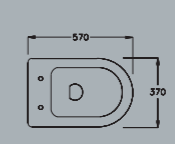

1

bidet marilyn monoforo
Predisposizione triforo con uscita dell'acqua dalla rubinetteria.

marilyn bidet
One hole bidet.

bidet monotrou marilyn
Pré-percé trois trous avec alimentation par la robinetterie.

bidet marilyn de un orificio
Predisposición para tres orificios con salida del agua por los grifos.

биде с одним отверстием marilyn
Предусмотрены три отверстия с выходом воды из смесителя.

375x580

2

vaso marilyn
Scarico parete. Curva per scarico terra fornita con il pezzo. Scarico utile 6 litri.

marilyn water closet
Wall back outlet. A pvc "s" trap convertor is inclusive. 6 liters flush.

cuvette marilyn sortie verticale
Pipe fournie avec la pièce. 6 litres.

inodoro marilyn
Sumidero en la pared. El codo para el desagüe en el suelo se suministra junto con la pieza. Descarga útil: 6 litros.

унитаз marilyn
Слив в стену. Колено для осуществления слива в пол включено. Полезный объем слива 6 л.

370x570