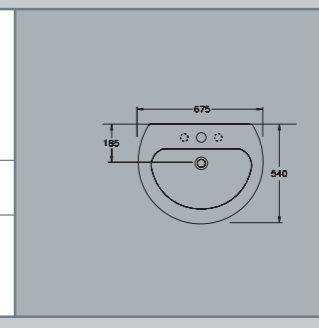

1

lavabo marilyn 68 con colonna
Fissaggio al muro tramite bulloni.

marilyn wash basin 68 with pedestal
Installation to the wall with fixing bolts.

lavabo marilyn 68 sur cache siphon
Fixations murales par boulons.

lavabo marilyn 68 con pedestal
Fijación a la pared con tornillos.

умывальник с постаментом marilyn 68
Крепление к стене с помощью винтов.

675x540

2

lavabo marilyn 68 con semicolonna
Fissaggio al muro tramite bulloni.

marilyn wash basin 68 with half pedestal
Installation to the wall with fixing bolts.

lavabo marilyn 68 sur cache siphon
Fixations murales par boulons.

lavabo marilyn 68 con semipedestal
Fijación a la pared con tornillos.

умывальник с полупостаментом marilyn 68
Крепление к стене с помощью винтов.

675x540

1

lavabo marilyn 60 con colonna
Fissaggio al muro tramite bulloni.

marilyn wash basin 60 with pedestal
Installation to the wall with fixing bolts.