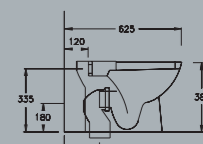

1

bidet marilyn monoforo
Predisposizione triforo con uscita dell'acqua dalla rubinetteria.

marilyn bidet
One hole bidet.

bidet monotrou marilyn
Pré-percé trois trous avec alimentation par la robinetterie.

bidet marilyn de un orificio
Predisposición para tres orificios con salida del agua por los grifos.

биде с одним отверстием marilyn
Предусмотрены три отверстия с выходом воды из смесителя.

375x580

2

vaso marilyn
Scarico parete. Curva per scarico terra fornita con il pezzo. Scarico utile 6 litri.

marilyn water closet
Wall back outlet. A pvc "s" trap convertor is inclusive. 6 liters flush.

cuvette marilyn sortie verticale
Pipe fournie avec la pièce. 6 litres.

inodoro marilyn
Sumidero en la pared. El codo para el desagüe en el suelo se suministra junto con la pieza. Descarga útil: 6 litros.

унитаз marilyn
Слив в стену. Колено для осуществления слива в пол включено. Полезный объем слива 6 л.

370x570