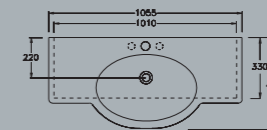

1205x495

2

lavabo shirley 105
Può essere utilizzato su mobile o installato a muro con bulloni.

shirley wash basin 105
Can be used as countertop wash basin or installed to the wall with fixing bolts.

plan de toilette shirley 105
Utilisation sur meuble ou simple installation murale par boulons.

lavabo shirley 105
Se puede instalar sobre mueble o fijar a la pared con tornillos.

умывальник shirley 105
Установка на мебель или к стене с помощью винтов.

1055x495

1

2

1

lavabo shirley 86

Può essere utilizzato su mobile o installato a muro con bulloni.