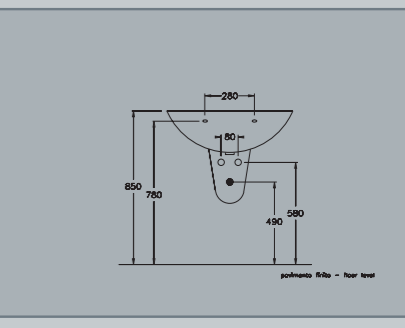

1

lavabo marilyn 68 con colonna
Fissaggio al muro tramite bulloni.

marilyn wash basin 68 with pedestal
Installation to the wall with fixing bolts.

lavabo marilyn 68 sur cache siphon
Fixations murales par boulons.

lavabo marilyn 68 con pedestal
Fijación a la pared con tornillos.

умывальник с постаментом marilyn 68
Крепление к стене с помощью винтов.

675x540

2

lavabo marilyn 68 con semicolonna
Fissaggio al muro tramite bulloni.

marilyn wash basin 68 with half pedestal
Installation to the wall with fixing bolts.

lavabo marilyn 68 sur cache siphon
Fixations murales par boulons.

lavabo marilyn 68 con semipedestal
Fijación a la pared con tornillos.

умывальник с полупостаментом marilyn 68
Крепление к стене с помощью винтов.

675x540